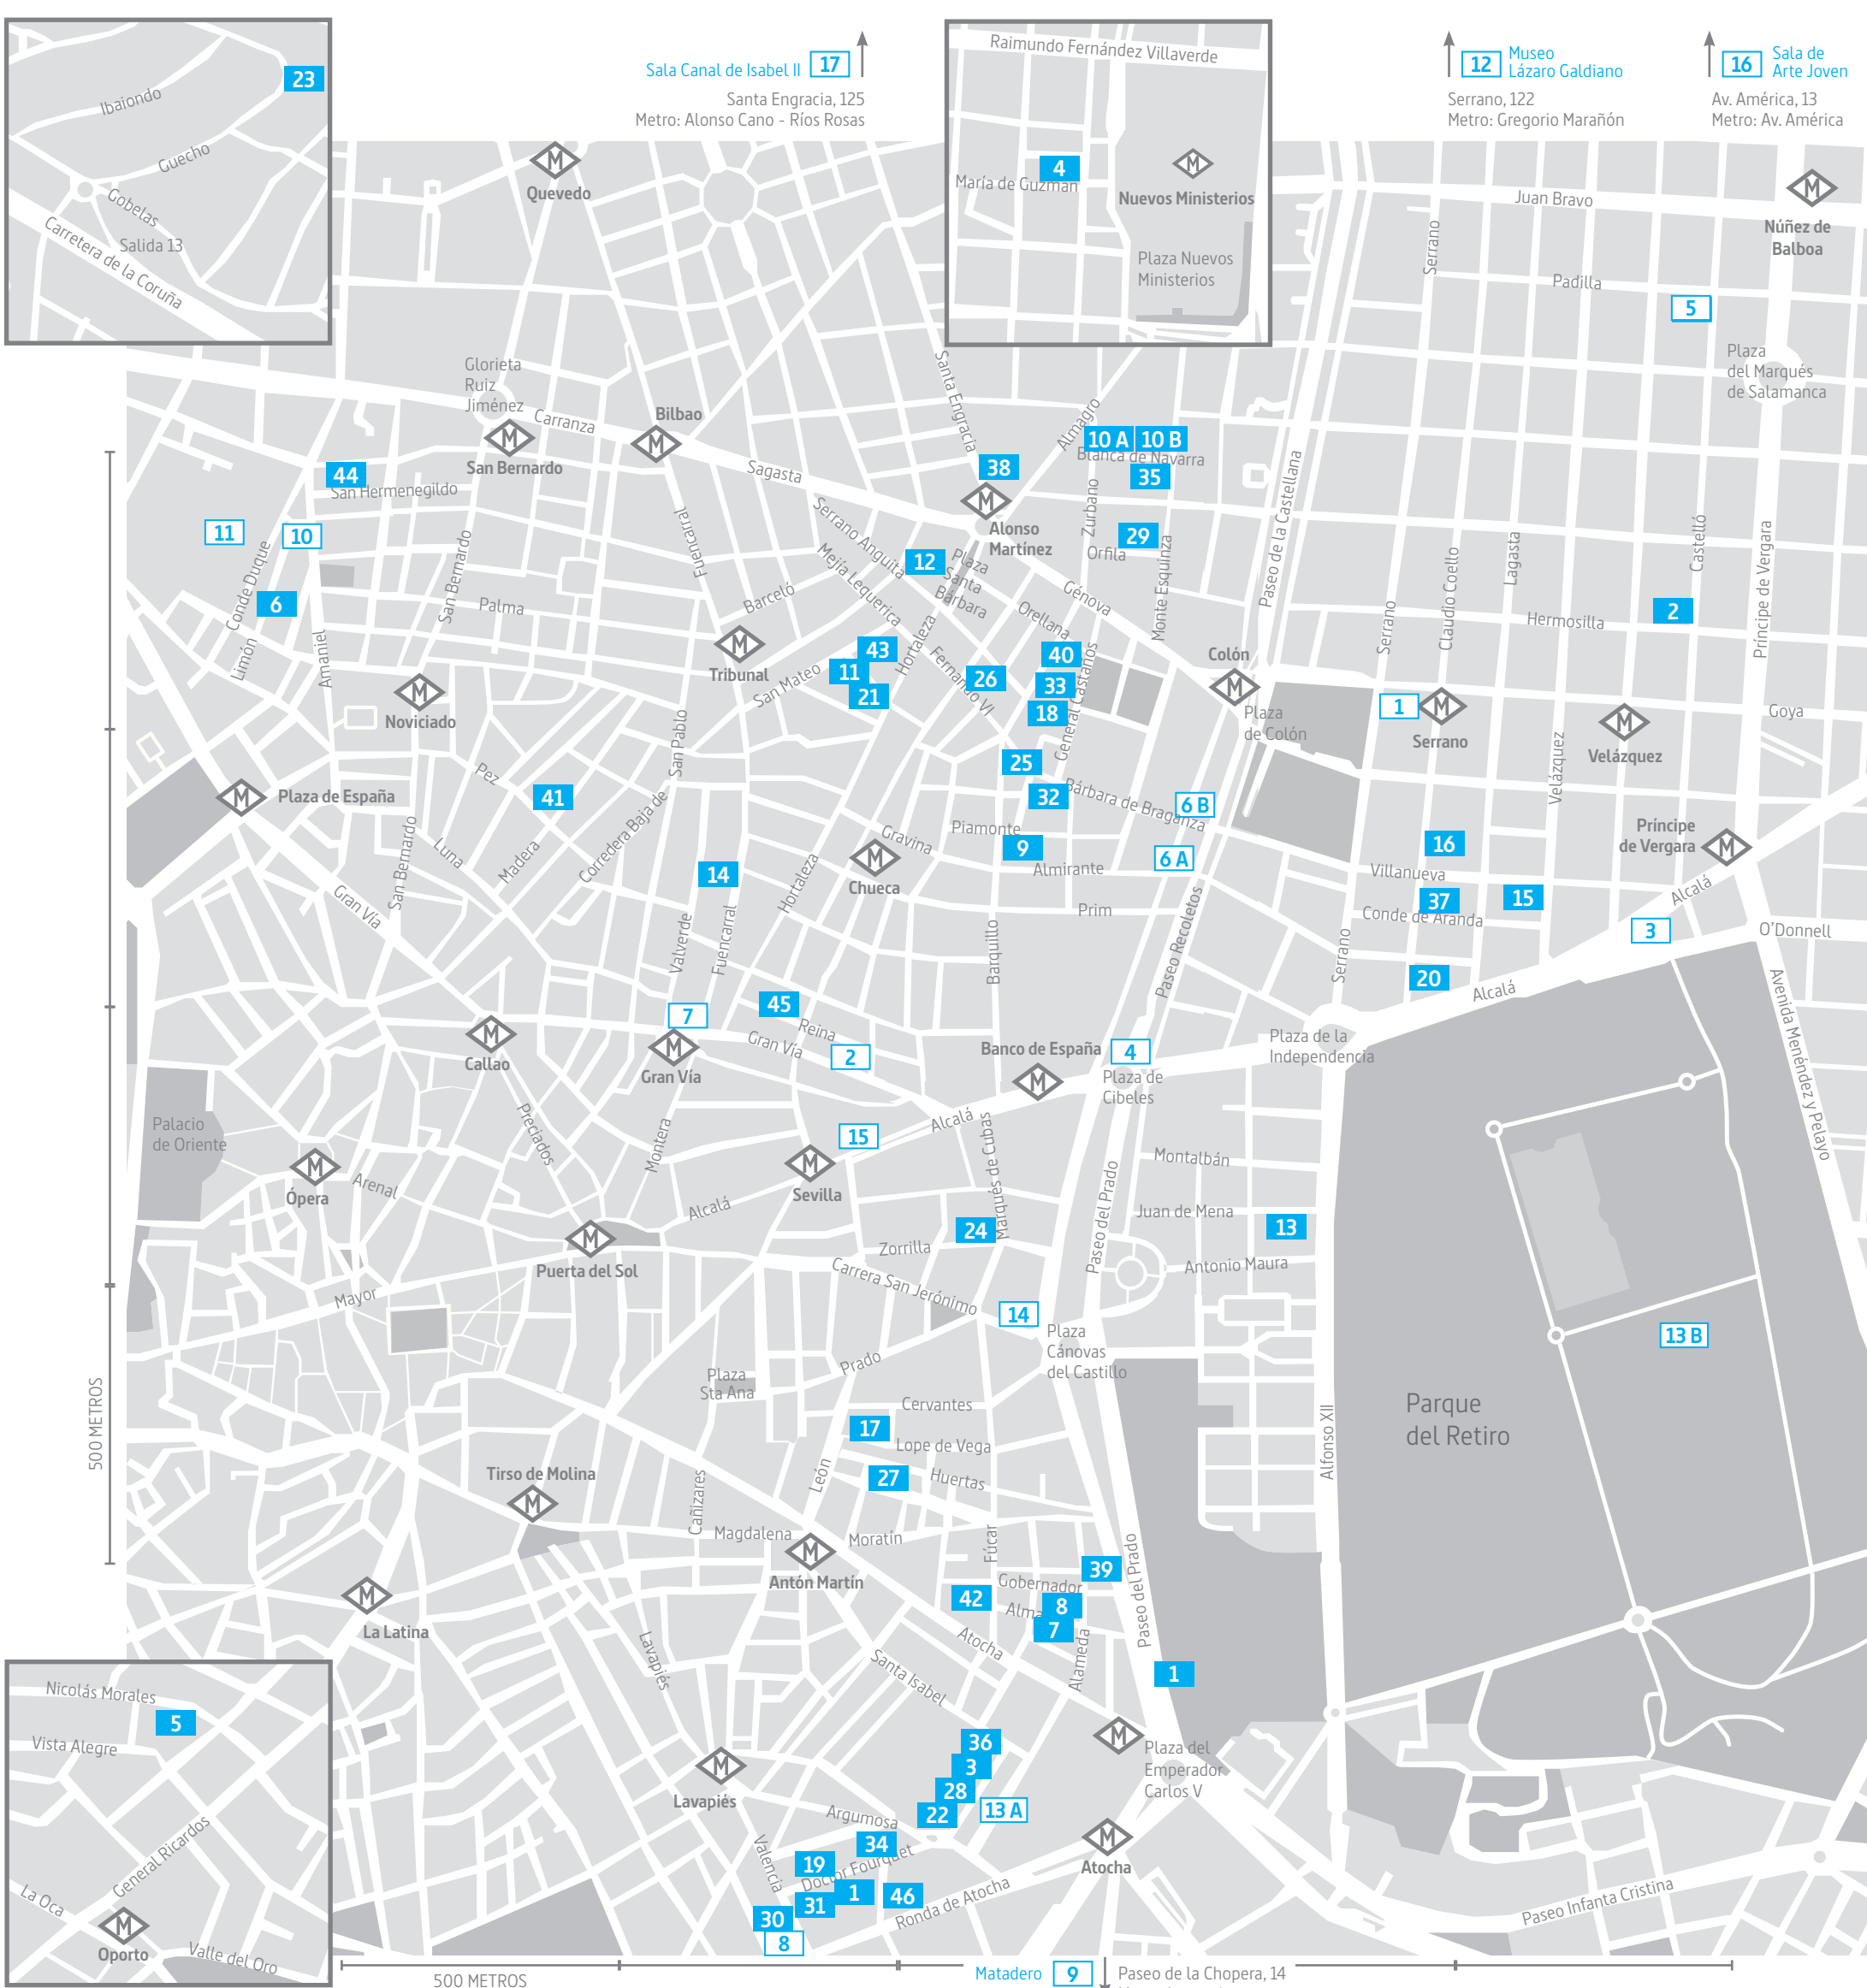

1 Alegría

Doctor Fourquet 35, 28012 Madrid // T. 912 122 526
info@galeriaalegria.es / www.galeriaalegria.es
M-V 11 - 14 h; 16 - 20 h / S 11 - 14 h
Al Freeman, Chris Hood, Andy Robertson, Adrienne Rubenstein.
Group show, Flat Earthers
20 enero — 10 marzo
Para más información, consultar galería

2 Álvaro Alcázar

3 Bacecos

Doctor Fourquet, 6, 28012 Madrid // T. 915 272 415
galeria@bacecos.com / www.bacecos.com
M-V 10 - 19 h / S 11 - 14.30 h
André Sousa. Un pintor de gatos
Hasta el 13 enero
Luciana Lamothe
27 enero — 30 marzo
Eduardo Basualdo
8 abril — 7 junio

4 BAT Alberto Cornejo

María de Guzmán, 61, 28003 Madrid // T. 915 544 810 - 915 544 920
albertocornejo@galeriabat.com / www.galeriabat.com
L-V 10.30 - 14 h; 17.30 - 20.00 h / S 11 - 14 h
Didier Lourenço. Hidden
Hasta el 13 de enero
Rubén Martín de Lucas. El Jardín de Fukuoka
19 enero — 10 marzo
Pablo Lambertos & Diego Canogar. Diálogos VI
16 marzo — 30 abril

5 Benveniste Contemporary

6 Blanca Berlín

Limón, 28, 28015 Madrid // T. 915 429 313
galeria@blancaberlingaleria.com / www.blancaberlingaleria.com
X-V 11 - 14.30; 16.30 - 21 h / S 11 - 14.30; 17 - 20.30 h. Otros días previa cita
Maggie Taylor y Jerry Uelsmann. Real e imaginado
11 enero — 10 febrero
Santiago Villanueva. Un espacio en blanco
11 enero — 10 febrero
Isabel Muñoz. El agua
15 febrero — 21 abril

7 Blanca Soto Arte

Almadén, 13, 28014 Madrid // T. 914 023 398
galeria@blancasotarte.com / www.blancasotarte.com
M-V 10.30 - 14 h / S 11 - 14 h
12 artistas. Aquí y Ahora: Power, corruption & lies
M. Criá. Ataraxia
8 febrero — 7 abril
Mairi Timoney
12 abril — 1 junio

8 Camara Oscura Galeria de Arte

Alameda, 16, 1º B, 28014 Madrid // T. 914 291 734
info@camaraoscura.net / www.camaraoscura.net
M-V 16.30 - 20.30 h / S 11 - 15 h
Line Gulsett. Pendulum
9 enero — 3 febrero
Elten Kooi. Elements
9 febrero — 20 mayo

9 Casado Santapau

Piamonte, 10, 28004 Madrid // T. 915 320 678
info@casadosantapau.com / www.casadosantapau.com
M-V 11 - 14 h; 16.00 - 20.00 h / S 11 - 14 h y previa cita
Gregor Hildebrandt
18 enero — 10 marzo
Cerold Miller
21 marzo — 28 abril

10A 10B Cayón

11 Elba Benítez

San Lorenzo, 11, 28004 Madrid // T. 913 080 468
info@elbabeneitez.com / www.elbabeneitez.com
M - S 11 - 19 h
Joachim Koester. Maybe this act, this work, this thing
Hasta el 13 de enero
Carlos Bunga
23 febrero — abril

12 Elvira González

Hermanos Álvarez Quintero, 1, 28004 Madrid // T. 913 195 900
info@galeriaelviragonzalez.com / www.galeriaelviragonzalez.com
L-V 10.30 - 19.30 h / S 11 - 14 h
Suda, Yoshihiro
24 noviembre — 13 enero
Olafr Eliasson
8 febrero — 28 marzo
Más información, consultar galería

13 Espacio Artkunstarte

14 Espacio Valverde

Valverde, 30 - Bajo I, 28004 Madrid // T. 915 226 668
info@espaciovalverde.com / www.espaciovalverde.com
L-V 11 - 14 h; 17 - 20.30 h / S 12 - 14 h
Hugo Bruce. Origins
Hasta el 20 de enero
Jesús Galiana. Presentación del libro La señal recidida
25 enero — 3 febrero
Erin Lawlor
8 febrero — 31 marzo
Más información, consultar galería

15 Fernández-Braso