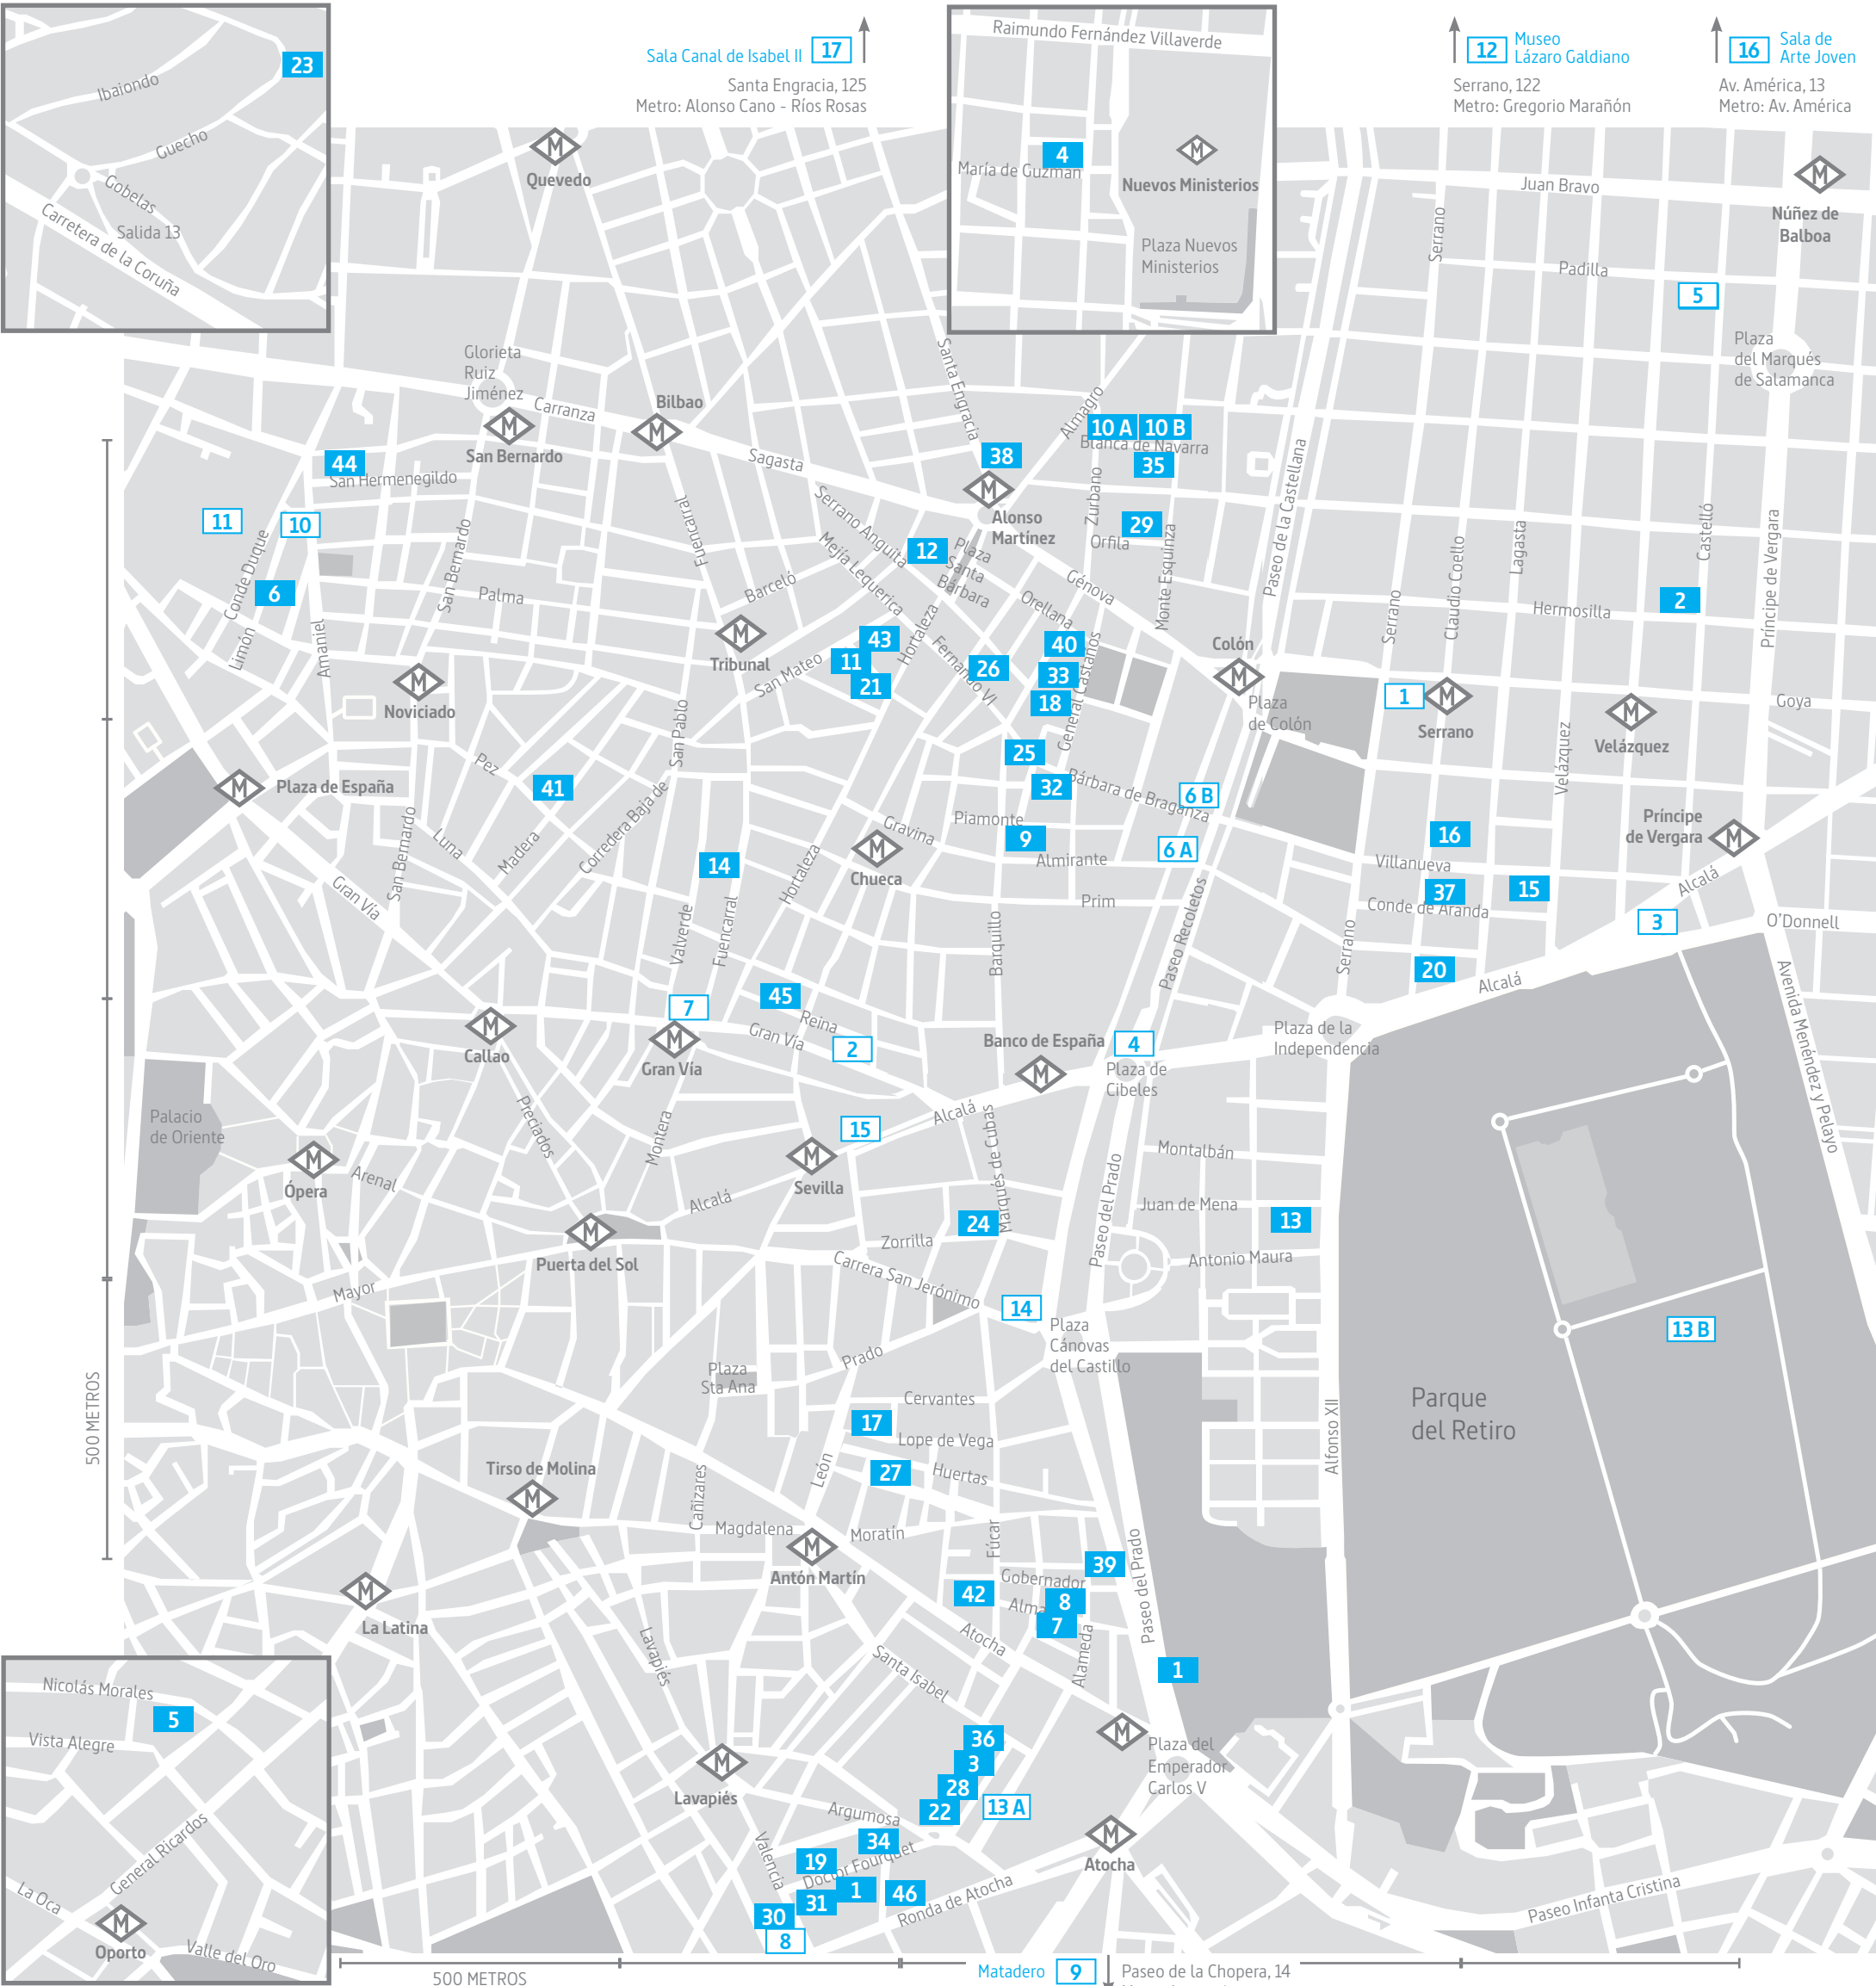

1 Alegría

Doctor Fourquet 35. 28012 Madrid // T. 912 122 526
info@galeriaalegria.es / www.galeriaalegria.es
M-V 11 - 14 h; 16 - 20 h / S 11 - 14 h
Al Freeman, Chris Hood, Andy Robertson, Adrienne Rubenstein.
Group show. Flat Earthers
20 enero - 10 marzo
Para más información, consultar galería

2 Álvaro Alcázar

3 Bacelos

Doctor Fourquet, 6. 28012 Madrid // T. 915 272 415
galeria@bacelos.com / www.bacelos.com
M-V 10 - 19 h / S 11 - 14.30 h
André Sousa. Un pintor de gatos
Hasta el 13 enero
Luciana Lamothe
27 enero - 30 marzo
Eduardo Basualdo
8 abril - 7 junio

4 BAT Alberto Cornejo

María de Guzmán, 61. 28003 Madrid // T. 915 544 810 - 915 544 920
albertocornejo@galeriabat.com / www.galeriabat.com
L-V 10.30 - 14 h; 17.30 - 20.00 h / S 11 - 14 h
Didier Lourenço. Hidden
Hasta el 13 de enero
Rubén Martín de Lucas. El Jardín de Fukuoka
19 enero - 10 marzo
Pablo Lambertos & Diego Canogar. Diálogos VI
16 marzo - 30 abril

5 Benveniste Contemporary

Nicolás Morales, 37. 28019 Madrid // T. 914 718 305
info@benveniste.com / www.benveniste.com
L-V 9 - 17 h / S Previa cita
Ediciones de gráfica contemporánea
Últimas publicaciones: Mateo Maté, Pedro Cabrita Reis
Para más información, consultar galería

6 Blanca Berlín

Limón, 28. 28015 Madrid // T. 915 429 313
galeria@blancaberlingaleria.com / www.blancaberlingaleria.com
X-V 11 - 14.30; 16.30 - 21 h / S 11 - 14.30-17 - 20.30 h. Otros días previa cita
Maggie Taylor y Jerry Uelsmann. Real e imaginado
11 enero - 10 febrero
Santiago Villanueva. Un espacio en blanco
11 enero - 10 febrero
Isabel Muñoz. El agua
15 febrero - 21 abril

7 Blanca Soto Arte

Almadén, 13. 28014 Madrid // T. 914 023 398
galeria@blancasotopau.com / www.galeriablancasoto.com
M-V 10.30 - 14 h / S 11 - 14 h
12 artistas. Aquí y Ahora: Power, corruption & lies
M. Cria. Ataraxia
8 febrero - 7 abril
Mairi Timoney
12 abril - 1 junio

8 Camara Oscura Galeria de Arte

Alameda, 16. 1º B. 28014 Madrid // T. 914 291 734
info@camaraoscura.net / www.camaraoscura.net
M-V 16.30 - 20.30 h / S 11 - 15 h
Line Gulseth. Pendulum
9 enero - 3 febrero
Elten Kooi. Elements
9 febrero - 20 mayo

9 Casado Santapau

Piamonte, 10. 28004 Madrid // T. 915 320 678
info@casadosantapau.com / www.casadosantapau.com
M-V 11 - 14 h; 16.00 - 20.00 h / S 11 - 14 h y previa cita
Gregor Hildebrandt
18 enero - 10 marzo
Cerold Miller
21 marzo - 28 abril

10A 10B Cayón

11 Elba Benítez

San Lorenzo, 11. 28004 Madrid // T. 913 080 468
info@elbabenez.com / www.elbabenez.com
M - S 11 - 19 h
Joachim Koester. Maybe this act, this work, this thing
Hasta el 13 de enero
Carlos Bunga
23 febrero - abril

12 Elvira González

Hermanos Álvarez Quintero, 1. 28004 Madrid // T. 913 195 900
info@galeriaelvira Gonzalez.com / www.galeriaelvira Gonzalez.com
L-V 10.30 - 19.30 h / S 11 - 14 h
Suda, Yoshihiro
24 noviembre - 13 enero
Olafur Eliasson
8 febrero - 28 marzo
Más información, consultar galería

13 Espacio Artkunstarte